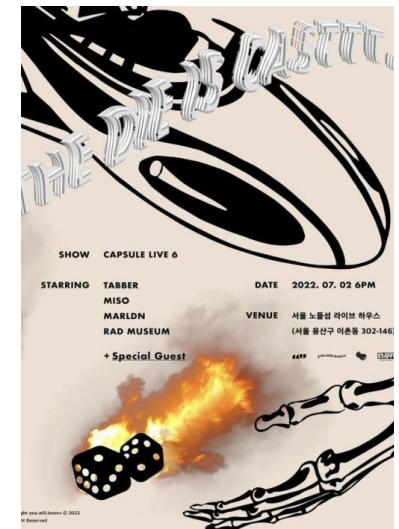

**Miso**

: ARTIST

**MISO**

# PERFORMANCE

RAPBEAT 2022

@ 서울랜드

-2022

RAPBEAT 2019

@ 서울랜드

-2019

힙합플레이야 페스티벌 2019

@ 서울 난지한강공원

-2019

THE DIE IS CASTTT:  
Capsule live 6

@ 노들섬 라이브하우스

-2022